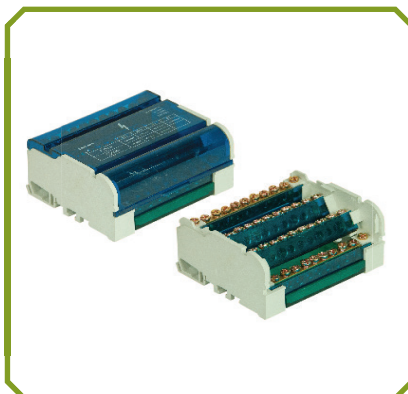

- Rozvodné bloky**  
Terminal blocks

Spojovací lišta 2x7 svorek	
1. E.4073	
2. <b>Název / Description:</b> Spojovací lišta 2x7 svorek / Terminal strip 2x7 clamps	
3. <b>Rozměry / Dimensions :</b> 66 x 51 x 44 mm	
4. <b>Balící množství / Quantity in package :</b> 1	
5. <b>Svorky / Clamps :</b> 100A / 500V	
Množství svorek Clamps quantity	Průřez kabelu Wire cross-cestion
4 x	1,5 - 25 mm <sup>2</sup>
10 x	1,5 - 10 mm <sup>2</sup>

Spojovací lišta 2x11 svorek	
1. E.4074	
2. <b>Název / Description:</b> Spojovací lišta 2x11 svorek / Terminal strip 2x11 clamps	
3. <b>Rozměry / Dimensions :</b> 101 x 51 x 44 mm	
4. <b>Balící množství / Quantity in package :</b> 1	
5. <b>Svorky / Clamps :</b> 125A / 500V	
Množství svorek Clamps quantity	Průřez kabelu Wire cross-cestion
4 x	2,5 - 35 mm <sup>2</sup>
4 x	1,5 - 25 mm <sup>2</sup>
14 x	1,5 - 10 mm <sup>2</sup>

Spojovací lišta 2x15 svorek	
1. E.4075	
2. <b>Název / Description:</b> Spojovací lišta 2x15 svorek / Terminal strip 2x15 clamps	
3. <b>Rozměry / Dimensions :</b> 133 x 51 x 44 mm	
4. <b>Balící množství / Quantity in package :</b> 1	
5. <b>Svorky / Clamps :</b> 125A / 500V	
Množství svorek Clamps quantity	Průřez kabelu Wire cross-cestion
4 x	2,5 - 35 mm <sup>2</sup>
4 x	1,5 - 25 mm <sup>2</sup>
22 x	1,5 - 10 mm <sup>2</sup>

Spojovací lišta 4x7 svorek	
1. E.4076	
2. <b>Název / Description:</b> Spojovací lišta 4x7 svorek / Terminal strip 4x7 clamps	
3. <b>Rozměry / Dimensions :</b> 66 x 88 x 51 mm	
4. <b>Balící množství / Quantity in package :</b> 1	
5. <b>Svorky / Clamps :</b> 100A / 500V	
Množství svorek Clamps quantity	Průřez kabelu Wire cross-cestion
8 x	1,5 - 25 mm <sup>2</sup>
20 x	1,5 - 10 mm <sup>2</sup>