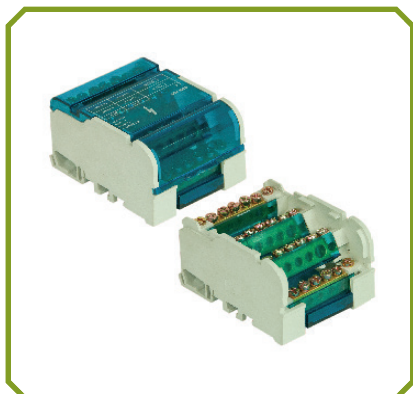

- Rozvodné bloky**  
Terminal blocks

Spojovací lišta 2x7 svorek	
1. E.4073	
2. <b>Název / Description:</b> Spojovací lišta 2x7 svorek / Terminal strip 2x7 clamps	
3. <b>Rozměry / Dimensions :</b> 66 x 51 x 44 mm	
4. <b>Balící množství / Quantity in package :</b> 1	
5. <b>Svorky / Clamps :</b> 100A / 500V	
Množství svorek Clamps quantity	Průřez kabelu Wire cross-cestion
4 x	1,5 - 25 mm <sup>2</sup>
10 x	1,5 - 10 mm <sup>2</sup>

Spojovací lišta 2x11 svorek	
1. E.4074	
2. <b>Název / Description:</b> Spojovací lišta 2x11 svorek / Terminal strip 2x11 clamps	
3. <b>Rozměry / Dimensions :</b> 101 x 51 x 44 mm	
4. <b>Balící množství / Quantity in package :</b> 1	
5. <b>Svorky / Clamps :</b> 125A / 500V	
Množství svorek Clamps quantity	Průřez kabelu Wire cross-cestion
4 x	2,5 - 35 mm <sup>2</sup>
4 x	1,5 - 25 mm <sup>2</sup>
14 x	1,5 - 10 mm <sup>2</sup>

Spojovací lišta 2x15 svorek	
1. E.4075	
2. <b>Název / Description:</b> Spojovací lišta 2x15 svorek / Terminal strip 2x15 clamps	
3. <b>Rozměry / Dimensions :</b> 133 x 51 x 44 mm	
4. <b>Balící množství / Quantity in package :</b> 1	
5. <b>Svorky / Clamps :</b> 125A / 500V	
Množství svorek Clamps quantity	Průřez kabelu Wire cross-cestion
4 x	2,5 - 35 mm <sup>2</sup>
4 x	1,5 - 25 mm <sup>2</sup>
22 x	1,5 - 10 mm <sup>2</sup>

Spojovací lišta 4x7 svorek	
1. E.4076	
2. <b>Název / Description:</b> Spojovací lišta 4x7 svorek / Terminal strip 4x7 clamps	
3. <b>Rozměry / Dimensions :</b> 66 x 88 x 51 mm	
4. <b>Balící množství / Quantity in package :</b> 1	
5. <b>Svorky / Clamps :</b> 100A / 500V	
Množství svorek Clamps quantity	Průřez kabelu Wire cross-cestion
8 x	1,5 - 25 mm <sup>2</sup>
20 x	1,5 - 10 mm <sup>2</sup>