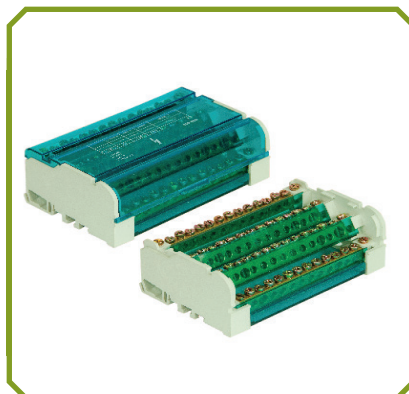

Spojovací lišta 4x15 svorek	
1. E.4088	
2. Název / Description: Spojovací lišta 4x15 svorek / Terminal strip 4x15 clamps	
3. Rozměry / Dimensions : 133 x 88 x 51 mm	
4. Balící množství / Quantity in package : 1	
5. Svorky / Clamps : 125A / 500V	
Množství svorek Clamps quantity	Průřez kabelu Wire cross-cestion
8 x	2,5 - 35 mm²
8 x	1,5 - 25 mm²
44 x	1,5 - 10 mm²