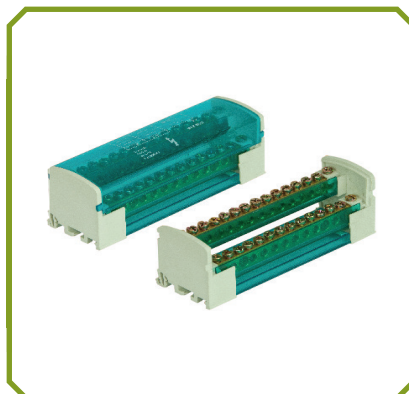

- Rozvodné bloky**  
Terminal blocks

Spojovací lišta 2x7 svorek	
1. E.4073	
2. <b>Název / Description:</b> Spojovací lišta 2x7 svorek / Terminal strip 2x7 clamps	
3. <b>Rozměry / Dimensions :</b> 66 x 51 x 44 mm	
4. <b>Balící množství / Quantity in package :</b> 1	
5. <b>Svorky / Clamps :</b> 100A / 500V	
Množství svorek Clamps quantity	Průřez kabelu Wire cross-cestion
4 x	1,5 - 25 mm <sup>2</sup>
10 x	1,5 - 10 mm <sup>2</sup>

Spojovací lišta 2x11 svorek	
1. E.4074	
2. <b>Název / Description:</b> Spojovací lišta 2x11 svorek / Terminal strip 2x11 clamps	
3. <b>Rozměry / Dimensions :</b> 101 x 51 x 44 mm	
4. <b>Balící množství / Quantity in package :</b> 1	
5. <b>Svorky / Clamps :</b> 125A / 500V	
Množství svorek Clamps quantity	Průřez kabelu Wire cross-cestion
4 x	2,5 - 35 mm <sup>2</sup>
4 x	1,5 - 25 mm <sup>2</sup>
14 x	1,5 - 10 mm <sup>2</sup>

Spojovací lišta 2x15 svorek	
1. E.4075	
2. <b>Název / Description:</b> Spojovací lišta 2x15 svorek / Terminal strip 2x15 clamps	
3. <b>Rozměry / Dimensions :</b> 133 x 51 x 44 mm	
4. <b>Balící množství / Quantity in package :</b> 1	
5. <b>Svorky / Clamps :</b> 125A / 500V	
Množství svorek Clamps quantity	Průřez kabelu Wire cross-cestion
4 x	2,5 - 35 mm <sup>2</sup>
4 x	1,5 - 25 mm <sup>2</sup>
22 x	1,5 - 10 mm <sup>2</sup>

Spojovací lišta 4x7 svorek	
1. E.4076	
2. <b>Název / Description:</b> Spojovací lišta 4x7 svorek / Terminal strip 4x7 clamps	
3. <b>Rozměry / Dimensions :</b> 66 x 88 x 51 mm	
4. <b>Balící množství / Quantity in package :</b> 1	
5. <b>Svorky / Clamps :</b> 100A / 500V	
Množství svorek Clamps quantity	Průřez kabelu Wire cross-cestion
8 x	1,5 - 25 mm <sup>2</sup>
20 x	1,5 - 10 mm <sup>2</sup>