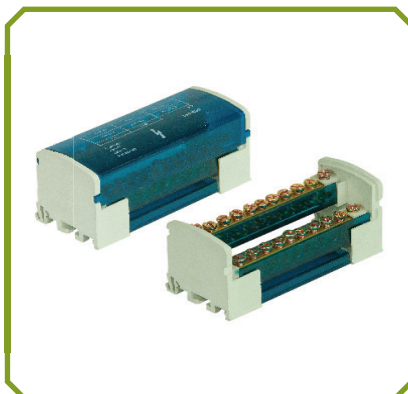

- Rozvodné bloky**  
Terminal blocks

Spojovací lišta 2x7 svorek	
1. E.4073	
2. <b>Název / Description:</b> Spojovací lišta 2x7 svorek / Terminal strip 2x7 clamps	
3. <b>Rozměry / Dimensions :</b> 66 x 51 x 44 mm	
4. <b>Balící množství / Quantity in package :</b> 1	
5. <b>Svorky / Clamps :</b> 100A / 500V	
Množství svorek Clamps quantity	Průřez kabelu Wire cross-cestion
4 x	1,5 - 25 mm <sup>2</sup>
10 x	1,5 - 10 mm <sup>2</sup>

Spojovací lišta 2x11 svorek	
1. E.4074	
2. <b>Název / Description:</b> Spojovací lišta 2x11 svorek / Terminal strip 2x11 clamps	
3. <b>Rozměry / Dimensions :</b> 101 x 51 x 44 mm	
4. <b>Balící množství / Quantity in package :</b> 1	
5. <b>Svorky / Clamps :</b> 125A / 500V	
Množství svorek Clamps quantity	Průřez kabelu Wire cross-cestion
4 x	2,5 - 35 mm <sup>2</sup>
4 x	1,5 - 25 mm <sup>2</sup>
14 x	1,5 - 10 mm <sup>2</sup>

Spojovací lišta 2x15 svorek	
1. E.4075	
2. <b>Název / Description:</b> Spojovací lišta 2x15 svorek / Terminal strip 2x15 clamps	
3. <b>Rozměry / Dimensions :</b> 133 x 51 x 44 mm	
4. <b>Balící množství / Quantity in package :</b> 1	
5. <b>Svorky / Clamps :</b> 125A / 500V	
Množství svorek Clamps quantity	Průřez kabelu Wire cross-cestion
4 x	2,5 - 35 mm <sup>2</sup>
4 x	1,5 - 25 mm <sup>2</sup>
22 x	1,5 - 10 mm <sup>2</sup>

Spojovací lišta 4x7 svorek	
1. E.4076	
2. <b>Název / Description:</b> Spojovací lišta 4x7 svorek / Terminal strip 4x7 clamps	
3. <b>Rozměry / Dimensions :</b> 66 x 88 x 51 mm	
4. <b>Balící množství / Quantity in package :</b> 1	
5. <b>Svorky / Clamps :</b> 100A / 500V	
Množství svorek Clamps quantity	Průřez kabelu Wire cross-cestion
8 x	1,5 - 25 mm <sup>2</sup>
20 x	1,5 - 10 mm <sup>2</sup>