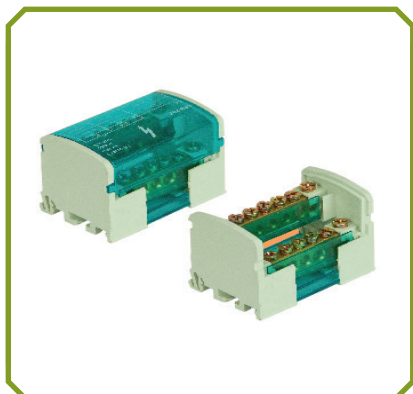

- Rozvodné bloky**  
Terminal blocks

Spojovací lišta 2x7 svorek	
1. E.4073	
2. <b>Název / Description:</b> Spojovací lišta 2x7 svorek / Terminal strip 2x7 clamps	
3. <b>Rozměry / Dimensions :</b> 66 x 51 x 44 mm	
4. <b>Balící množství / Quantity in package :</b> 1	
5. <b>Svorky / Clamps :</b> 100A / 500V	
Množství svorek Clamps quantity	Průřez kabelu Wire cross-cestion
4 x	1,5 - 25 mm <sup>2</sup>
10 x	1,5 - 10 mm <sup>2</sup>

Spojovací lišta 2x11 svorek	
1. E.4074	
2. <b>Název / Description:</b> Spojovací lišta 2x11 svorek / Terminal strip 2x11 clamps	
3. <b>Rozměry / Dimensions :</b> 101 x 51 x 44 mm	
4. <b>Balící množství / Quantity in package :</b> 1	
5. <b>Svorky / Clamps :</b> 125A / 500V	
Množství svorek Clamps quantity	Průřez kabelu Wire cross-cestion
4 x	2,5 - 35 mm <sup>2</sup>
4 x	1,5 - 25 mm <sup>2</sup>
14 x	1,5 - 10 mm <sup>2</sup>

Spojovací lišta 2x15 svorek	
1. E.4075	
2. <b>Název / Description:</b> Spojovací lišta 2x15 svorek / Terminal strip 2x15 clamps	
3. <b>Rozměry / Dimensions :</b> 133 x 51 x 44 mm	
4. <b>Balící množství / Quantity in package :</b> 1	
5. <b>Svorky / Clamps :</b> 125A / 500V	
Množství svorek Clamps quantity	Průřez kabelu Wire cross-cestion
4 x	2,5 - 35 mm <sup>2</sup>
4 x	1,5 - 25 mm <sup>2</sup>
22 x	1,5 - 10 mm <sup>2</sup>

Spojovací lišta 4x7 svorek	
1. E.4076	
2. <b>Název / Description:</b> Spojovací lišta 4x7 svorek / Terminal strip 4x7 clamps	
3. <b>Rozměry / Dimensions :</b> 66 x 88 x 51 mm	
4. <b>Balící množství / Quantity in package :</b> 1	
5. <b>Svorky / Clamps :</b> 100A / 500V	
Množství svorek Clamps quantity	Průřez kabelu Wire cross-cestion
8 x	1,5 - 25 mm <sup>2</sup>
20 x	1,5 - 10 mm <sup>2</sup>